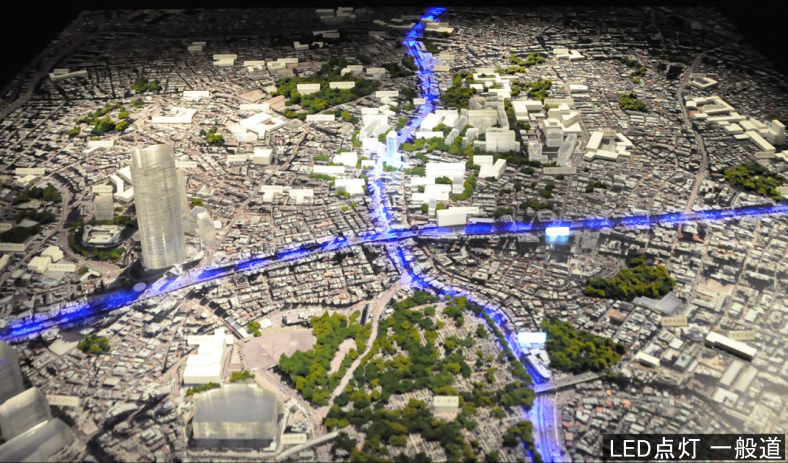

システム連動ジオラマ SCALE=1/500

アクリル建物 LED点灯

名称点灯

株式会社モンド

アトリエ・モンド模型技術研究所

〒108-0072 東京都港区白金5-12-17

PHONE 03-3441-4487 FAX03-3449-4426

E-MAIL:contact@a-monde.co.jp