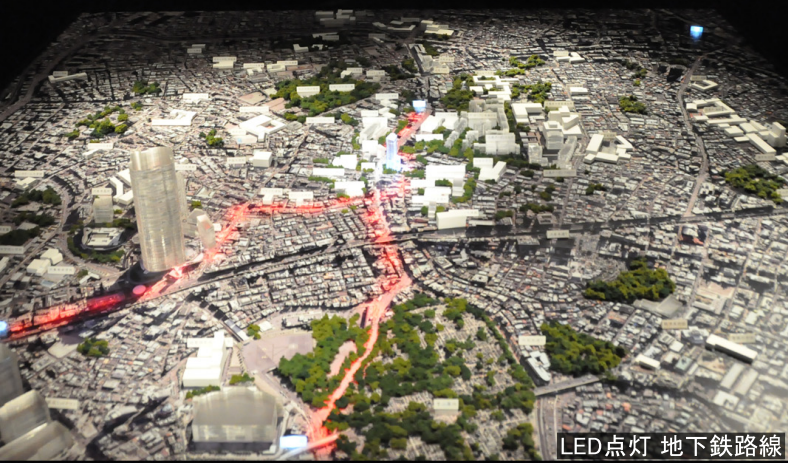

システム連動ジオラマ SCALE=1/500

アクリル建物 LED点灯

名称点灯

株式会社モンド

アトリエ・モンド模型技術研究所

〒108-0072 東京都港区白金5-12-17

PHONE 03-3441-4487 FAX03-3449-4426

E-MAIL:contact@a-monde.co.jp