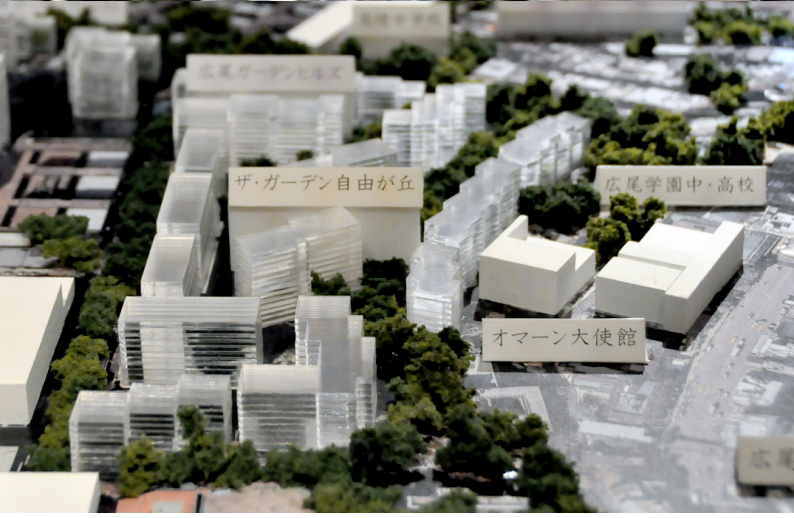

システム連動ジオラマ SCALE=1/500

アクリル建物 LED点灯

名称点灯

株式会社モンド

アトリエ・モンド模型技術研究所

〒108-0072 東京都港区白金5-12-17

PHONE 03-3441-4487 FAX03-3449-4426

E-MAIL:contact@a-monde.co.jp