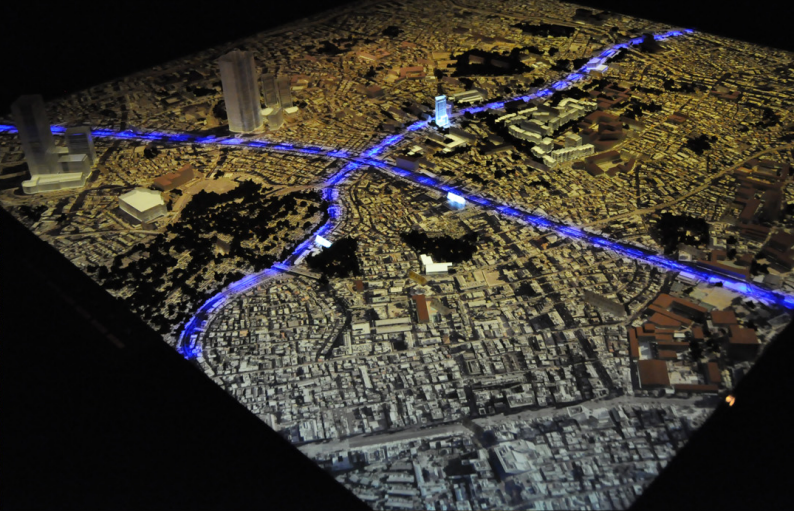

システム連動ジオラマ SCALE=1/500

アクリル建物 LED点灯

名称点灯

株式会社モンド

アトリエ・モンド模型技術研究所

〒108-0072 東京都港区白金5-12-17

PHONE 03-3441-4487 FAX03-3449-4426

E-MAIL:contact@a-monde.co.jp