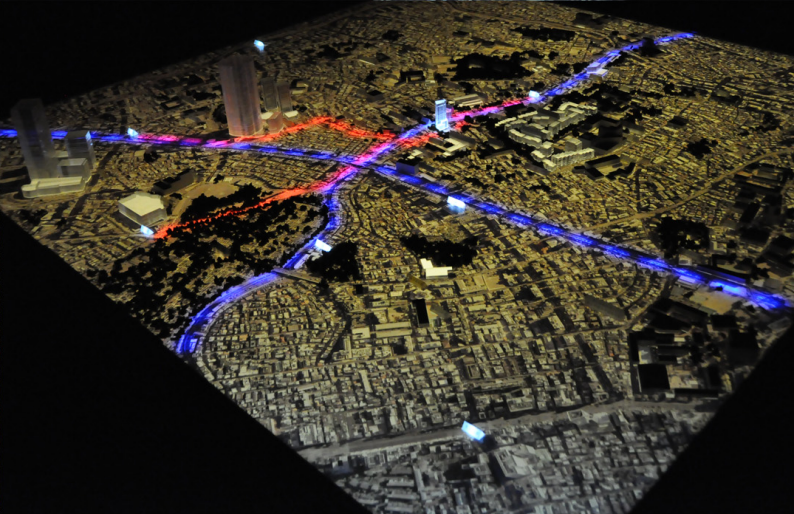

システム連動ジオラマ SCALE=1/500

アクリル建物 LED点灯

名称点灯

株式会社モンド

アトリエ・モンド模型技術研究所

〒108-0072 東京都港区白金5-12-17

PHONE 03-3441-4487 FAX03-3449-4426

E-MAIL:contact@a-monde.co.jp